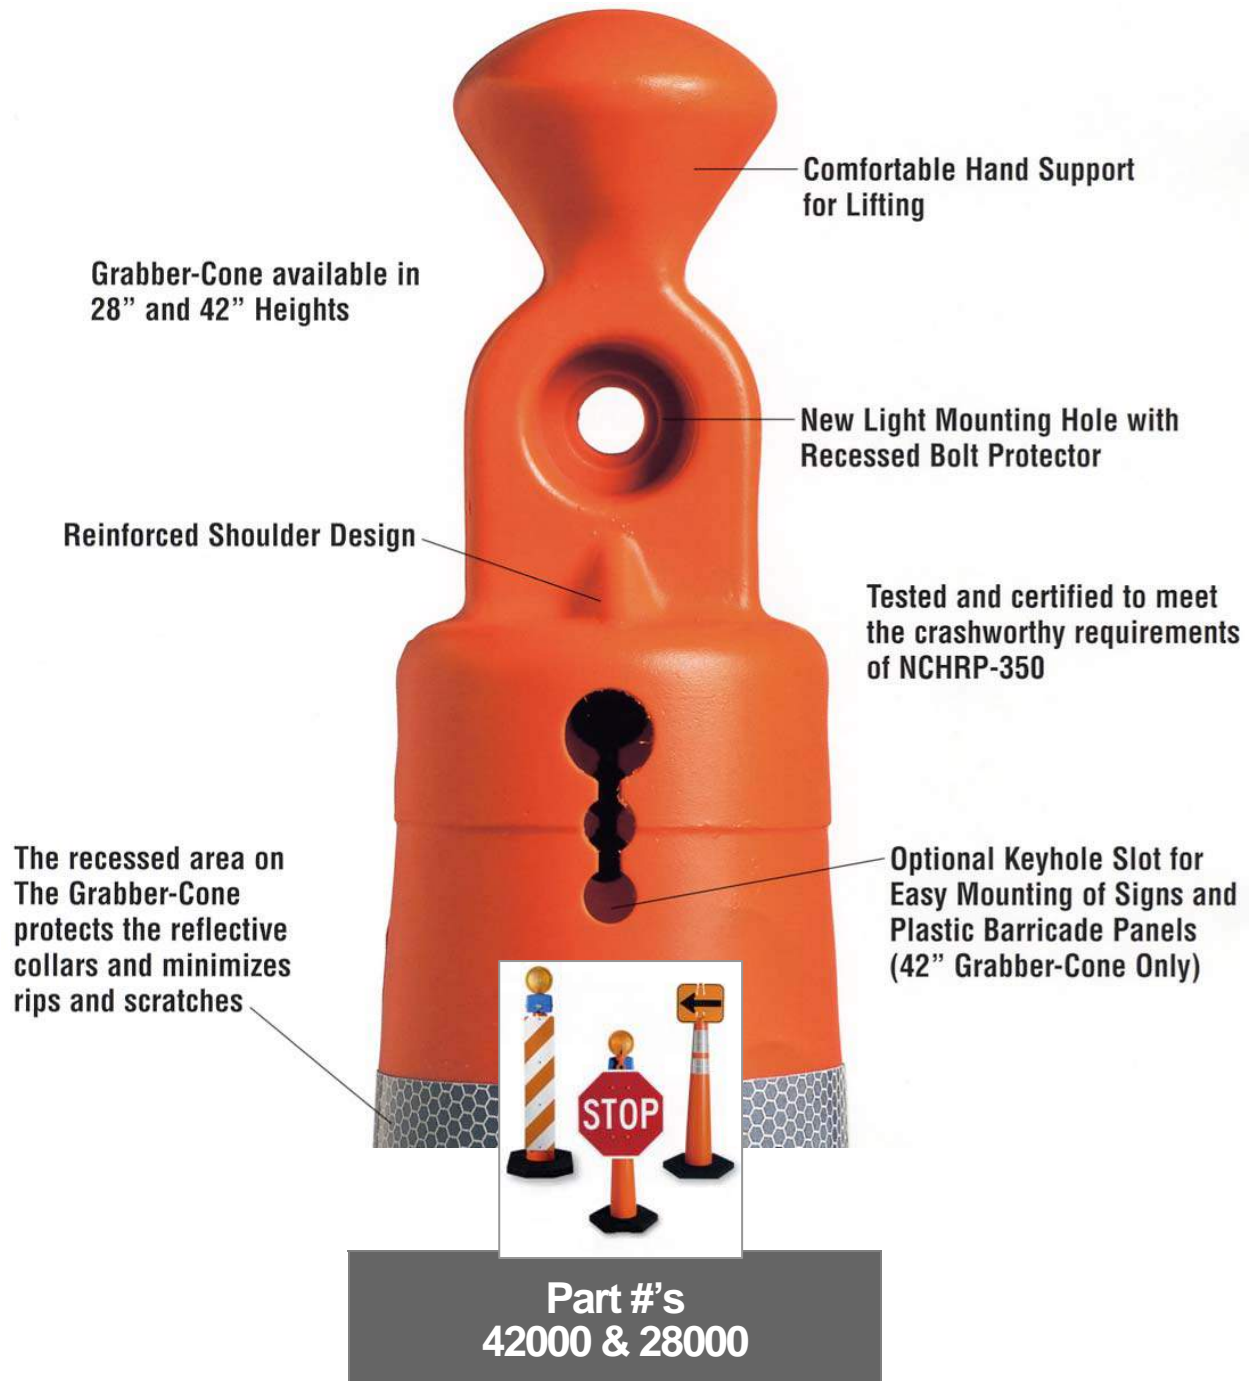

Grabber Cone

TraFFix Devices Inc.

160 Ave. La Pata, San Clemente, CA 92673

(949) 361-5663 - Fax (949) 361-9205 - www.traffixdevices.com